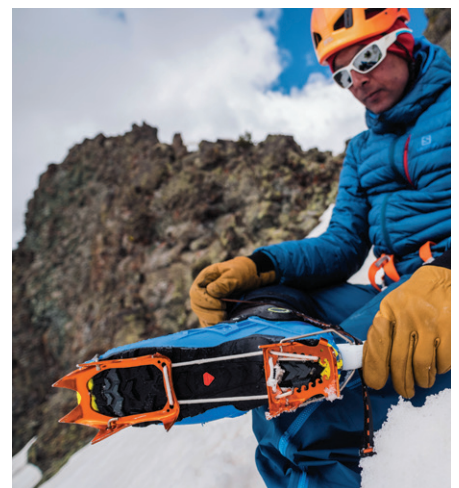

試験

ペツルはフランス・クロールに、パーティカル製品とヘッドランプを検査する専用の実験室を持っています。製品の信頼性とユーザーの安全を確かなものにするため、これらの試験ではしばしば規格よりも厳しい条件が適用されます。試験の例：動荷重試験、耐衝撃性能、繰り返し試験、性能試験、ヘッドランプにおける光の質および照射時間等。これらの試験は、使いやすさと信頼性について、フィールドテストによって補完されます。