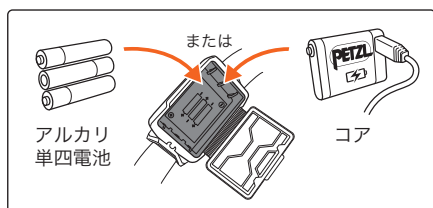

Hybrid CONCEPT

ハイブリッド コンセプト

ハイブリッドタイプのペトルヘッドランプは、状況に応じて充電式バッテリー『コア』、単4アルカリ乾電池3本を選択して使用できます。

- 経済的なソリューション：充電式バッテリー『コア』
- 一時的な使用：単4アルカリ電池

『コア』は次のヘッドランプで使用可能です：『ティキナ』『ティカ』『ティカコア』『アクティック』『アクティックコア』『アリア1R』『アリア2R』『アリア1』『アリア2』『アリア1RGB』『アリア2RGB』