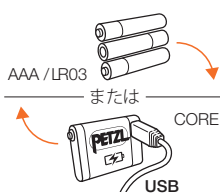

（保護等級については5ページ参照ください）

• 使いやすさ

ヘッドランプ『アリア』は、1つのスイッチによりヘッドランプの全ての機能を使用可能です：点灯・消灯、照射レベル、カラー光（RGBバージョンのみ）、ロック、バッテリー残量。

ヘッドバンドは取り外して洗浄できます。

• 高い実用性

HYBRID
CONCEPT

「ハイブリッドコンセプト」により、単4アルカリ電池3本または充電式バッテリー『コア』の両方を使用可能です。『コア』を使用することで、乾電池使用時よりも高い照射力を発揮します。