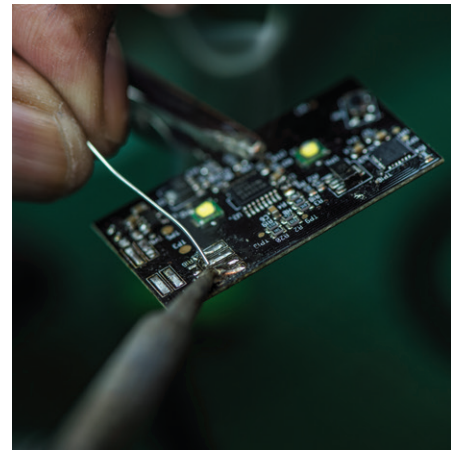

40年にわたって、ペツルはパーティカリティとライティング分野で製品をデザイン、製造し、その専門性を築いてきました。今日、ペツルは数百万にも及ぶ製品を流通させています。ペツル製品を製造するためには、様々な異なる原料（繊維、金属、プラスチック、電子部品等）や特殊な技術（プラスチックの加工、縫製、射出成型、鍛造、LED、電子工学等）に精通していなければなりません。ユーザーのニーズと技術的な要求事項（耐衝撃、耐摩耗、極端な高 / 低温への耐性）の両方を満たす製品をデザインするにはこのような専門性が欠かせません。

デザイン

フランス・クロールにあるペツルの研究部門において、製品のデザインに関わる全ての専門分野（機械、繊維、電子、光学、コンピューティング、プロトタイプ製作等）が統合的に管理されます。デザインから始まり、プロトタイプ製作に至るまで、使用時のリスクに焦点をあてながら、製品の信頼性とユーザーの安全について、繰り返し評価を行います。