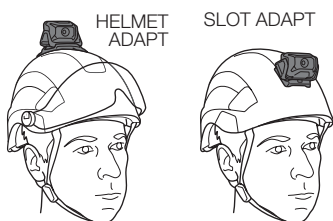

ヘッドランプ『アリア』のヘッドバンドは、頭および首周りに装着可能です。マウント用アクセサリを使用することで、ヘルメットにも装着できます：『ヘルメットアダプト』（様々なタイプのヘルメットに対応）および『スロットアダプト』（ストラトシリーズ、バーテックスシリーズに対応）。