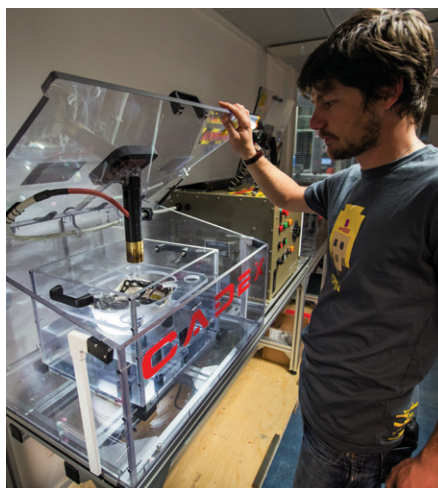

40年にわたって、ペツルはパーティカリティとライティング分野で製品をデザイン、製造し、その専門性を築いてきました。今日、ペツルは数百万にも及ぶ製品を流通させています。ペツル製品を製造するためには、様々な異なる原料（繊維、金属、プラスチック、電子部品等）や特殊な技術（プラスチックの加工、縫製、射出成型、鍛造、LED、電子工学等）に精通していなければなりません。ユーザーのニーズと技術的な要求事項（耐衝撃、耐摩耗、極端な高 / 低温への耐性）の両方を満たす製品をデザインするにはこのような専門性が欠かせません。

デザイン

フランス・クロールにあるペツルの研究部門において、製品のデザインに関わる全ての専門分野（機械、繊維、電子、光学、コンピューティング、プロトタイプ製作等）が統合的に管理されます。デザインから始まり、プロトタイプ製作に至るまで、使用時のリスクに焦点をあてながら、製品の信頼性とユーザーの安全について、繰り返し評価を行います。

試験

ペツルはフランス・クロールに、パーティカル製品とヘッドランプを検査する専用の実験室を持っています。製品の信頼性とユーザーの安全を確かなものにするため、これらの試験ではしばしば規格よりも厳しい条件が適用されます。試験の例：動荷重試験、耐衝撃性能、繰り返し試験、性能試験、ヘッドランプにおける光の質および照射時間等。これらの試験は、使いやすさと信頼性について、フィールドテストによって補完されます。