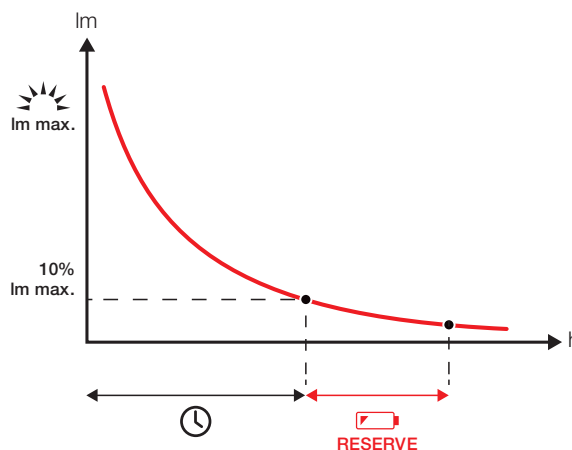

明るさ（ルーメン）

この計測はヘッドランプを点灯させてから 30 秒 ~ 120 秒の間に行います。新しい電池を使用してヘッドランプを点灯させた時の、最大の明るさを示しています。

照射距離（メートル）

0.25 lux以上の照度で照らすことができる場所までの最大距離を表します。新しい電池を使用してヘッドランプを点灯させた時に計測しています。照射距離は明るさによって変わりますが、最も大きく影響するのはビームの形状です。

照射時間（時間）

これは、ヘッドランプを点灯させた時から最大出力の 10% の明るさになるまでの、最適な照射が可能な時間を示しています。その後はリザーブモードになります。

リザーブ

リザーブは歩行に必要な最低限の光を提供します。しかしながら、ランニング、マウンテンバイク、スキー等動きの速いアクティビティに十分な明るさはありません。

Hybrid CONCEPT

ハイブリッド コンセプト

ハイブリッドタイプのペトルヘッドランプは、状況に応じて充電式バッテリー『コア』、単4アルカリ乾電池3本を選択して使用できます。