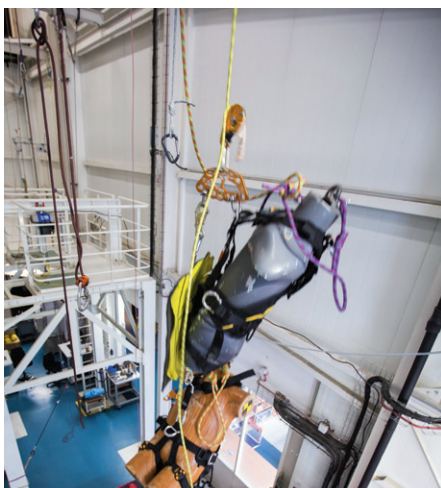

デザイン

フランス・クロールにあるペツルの研究部門において、製品のデザインに関わる全ての専門分野（機械、繊維、電子、光学、コンピューティング、プロトタイプ製作等）が統合的に管理されます。デザインから始まり、プロトタイプ製作に至るまで、使用時のリスクに焦点をあてながら、製品の信頼性とユーザーの安全について、繰り返し評価を行います。

試験

ペツルはフランス・クロールに、パーティカル製品とヘッドランプを検査する専用の実験室を持っています。製品の信頼性とユーザーの安全を確かなものにするため、これらの試験ではしばしば規格よりも厳しい条件が適用されます。試験の例：動荷重試験、耐衝撃性能、繰り返し試験、性能試験、ヘッドランプにおける光の質および照射時間等。これらの試験は、使いやすさと信頼性について、フィールドテストによって補完されます。