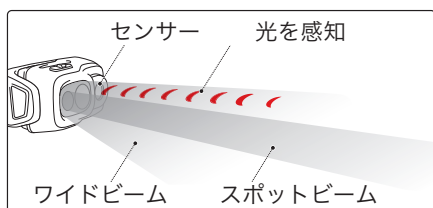

照射時間（時間）

これは、ヘッドランプを点灯させた時から最大出力の 10% の明るさになるまでの、最適な照射が可能な時間を示しています。その後はリザーブモードになります。

リザーブ

リザーブは歩行に必要な最低限の光を提供します。しかしながら、ランニング、マウンテンバイク、スキー等動きの速いアクティビティに十分な明るさはありません。

Hybrid CONCEPT

ハイブリッド コンセプト

ハイブリッドタイプのペトルヘッドランプは、状況に応じて充電式バッテリー『コア』、単4アルカリ乾電池3本を選択して使用できます。

『スイフトRL』にこのテクノロジーを搭載しています

ペトルヘッドランプの特徴

IP

防塵・防水保護等級 (IEC (国際電気標準会議) 60529電気機器筐体の防塵、防水性能)

ヘッドランプの耐水性は「IP コード」により保証されています。IEC 60529 規格による、固体（粉塵等）および液体（水、油等）の侵入に対する製品の保護性能を表します。

IP 保護等級の読み方は？

固形物に対する保護	液体に対する保護
X = 該当なし	X = 該当なし
0 = 保護なし	0 = 保護なし
1 = 直径 50 mm 以上の固形物に対する保護 ≥	1 = 鉛直に滴下する水に対する保護
2 = 直径 12.5 mm 以上の固形物に対する保護 ≥	2 = 鉛直から 15°以内から滴下する水に対する保護
3 = 直径 2.5 mm 以上の固形物に対する保護 ≥	3 = 鉛直から 60°以内からの散水に対する保護
4 = 直径 1 mm 以上の固形物に対する保護 ≥	4 = あらゆる方向からの散水に対する保護
5 = 製品機能に支障をきたす量の粉塵の侵入に対する保護	5 = 水の噴流に対する保護
6 = 粉塵の侵入に対する完全な保護	6 = 水の強い噴流に対する保護
	7 = 一時的な水没に対する保護 (水深 1 m で 30 分間)
	8 = 長時間の水没に対する保護 (水深 1 m よりも深い位置で、製造者により定められた時間)
	9 = 長時間の水没に対する保護 (水深 1 m よりも深い位置)