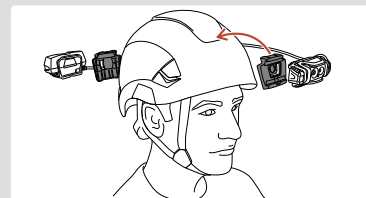

CONSTANT
LIGHTING

コンスタントライティング機能により、電池の残量がわずかなるまで照射力を一定に保ちます。

USB
TYPE-C

USB-Cで充電可能な、充電インジケータ付き3200 mAh リチウムイオンバッテリー。

後頭部に配置したバッテリーパックにより、バランスのとれた快適な装着感が得られます。バッテリーパックに視認性を高める赤色光を備えます。

2つ付属するプレート『スロットアダプト』により、PETZLヘルメットに取り付けられます。