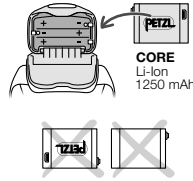

Hybrid CONCEPT

CORE Rechargeable battery Batterie rechargeable

**Charge the battery completely before the first use.
Chargez complètement la batterie avant la première utilisation.**

1. Install the rechargeable battery
Installez la batterie rechargeable