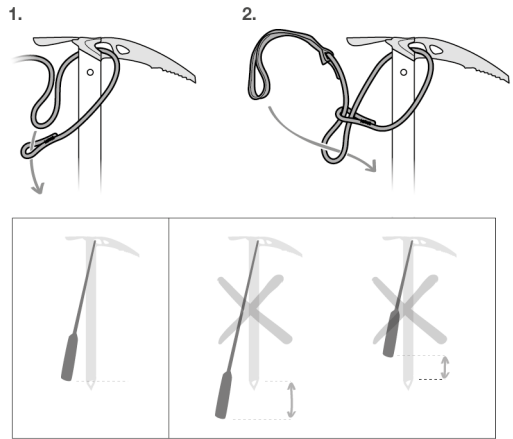

# LINKIN

(EN) Leash\*.  
(FR) Dragonne\*.

## Leash installation and adjustment Mise en place et ajustement de la dragonne

PETZL  
F-38920 Croles  
PETZL.COM  
ISO 9001  
© Petzl  
Made in China

**PETZL**  
Fondation  
Sustaining our Community  
Au service de la Communauté  
**FONDATION-PETZL.ORG**